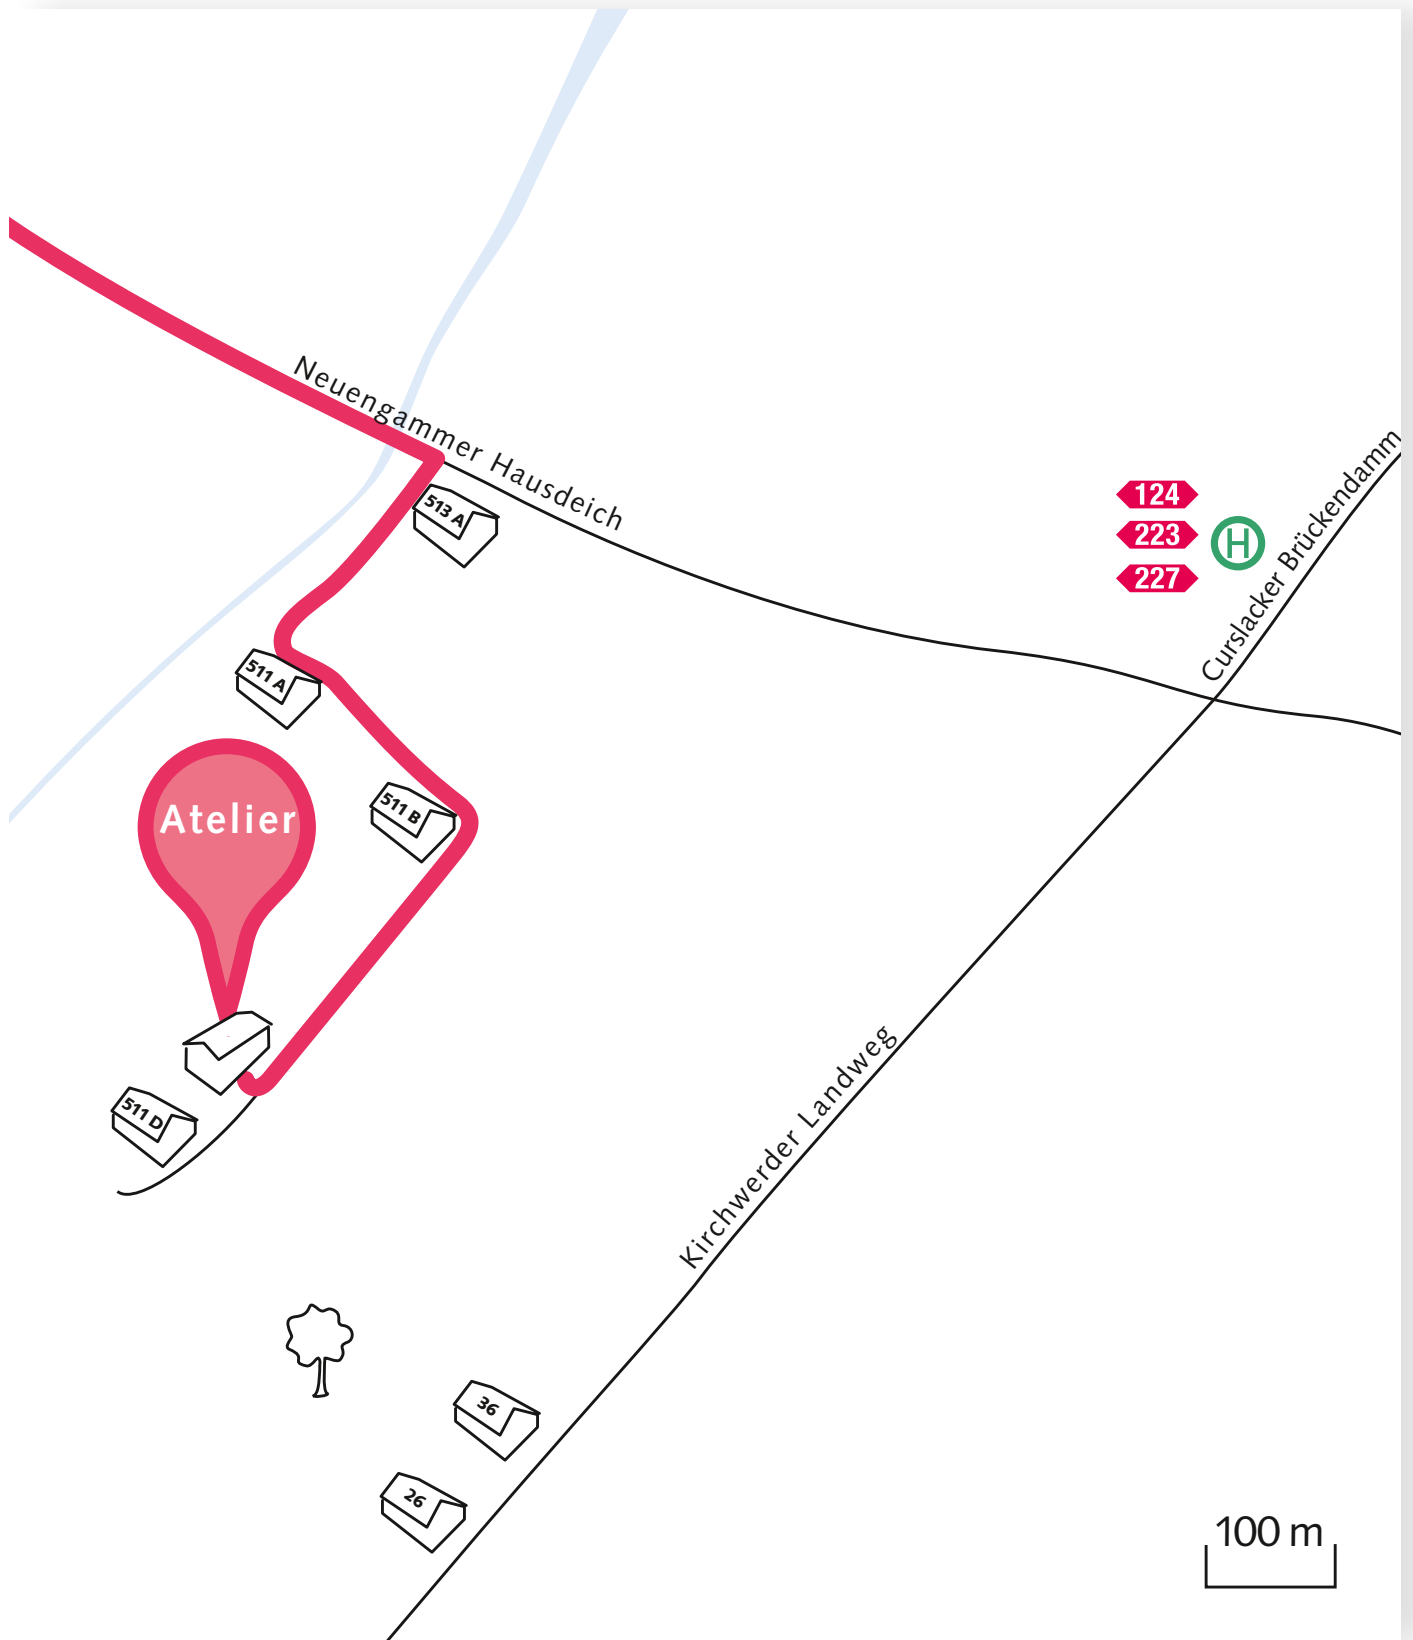

Bildhauerwerkstatt Christiane Lüdtke

**Neuengammer Hausdeich 511 D
21037 Hamburg**

**www.christianeluedtke.de
0171 - 64 59 231**

Bildhauerwerkstatt Christiane Lütke

Neuengammer Hausdeich 511 D
21037 Hamburg