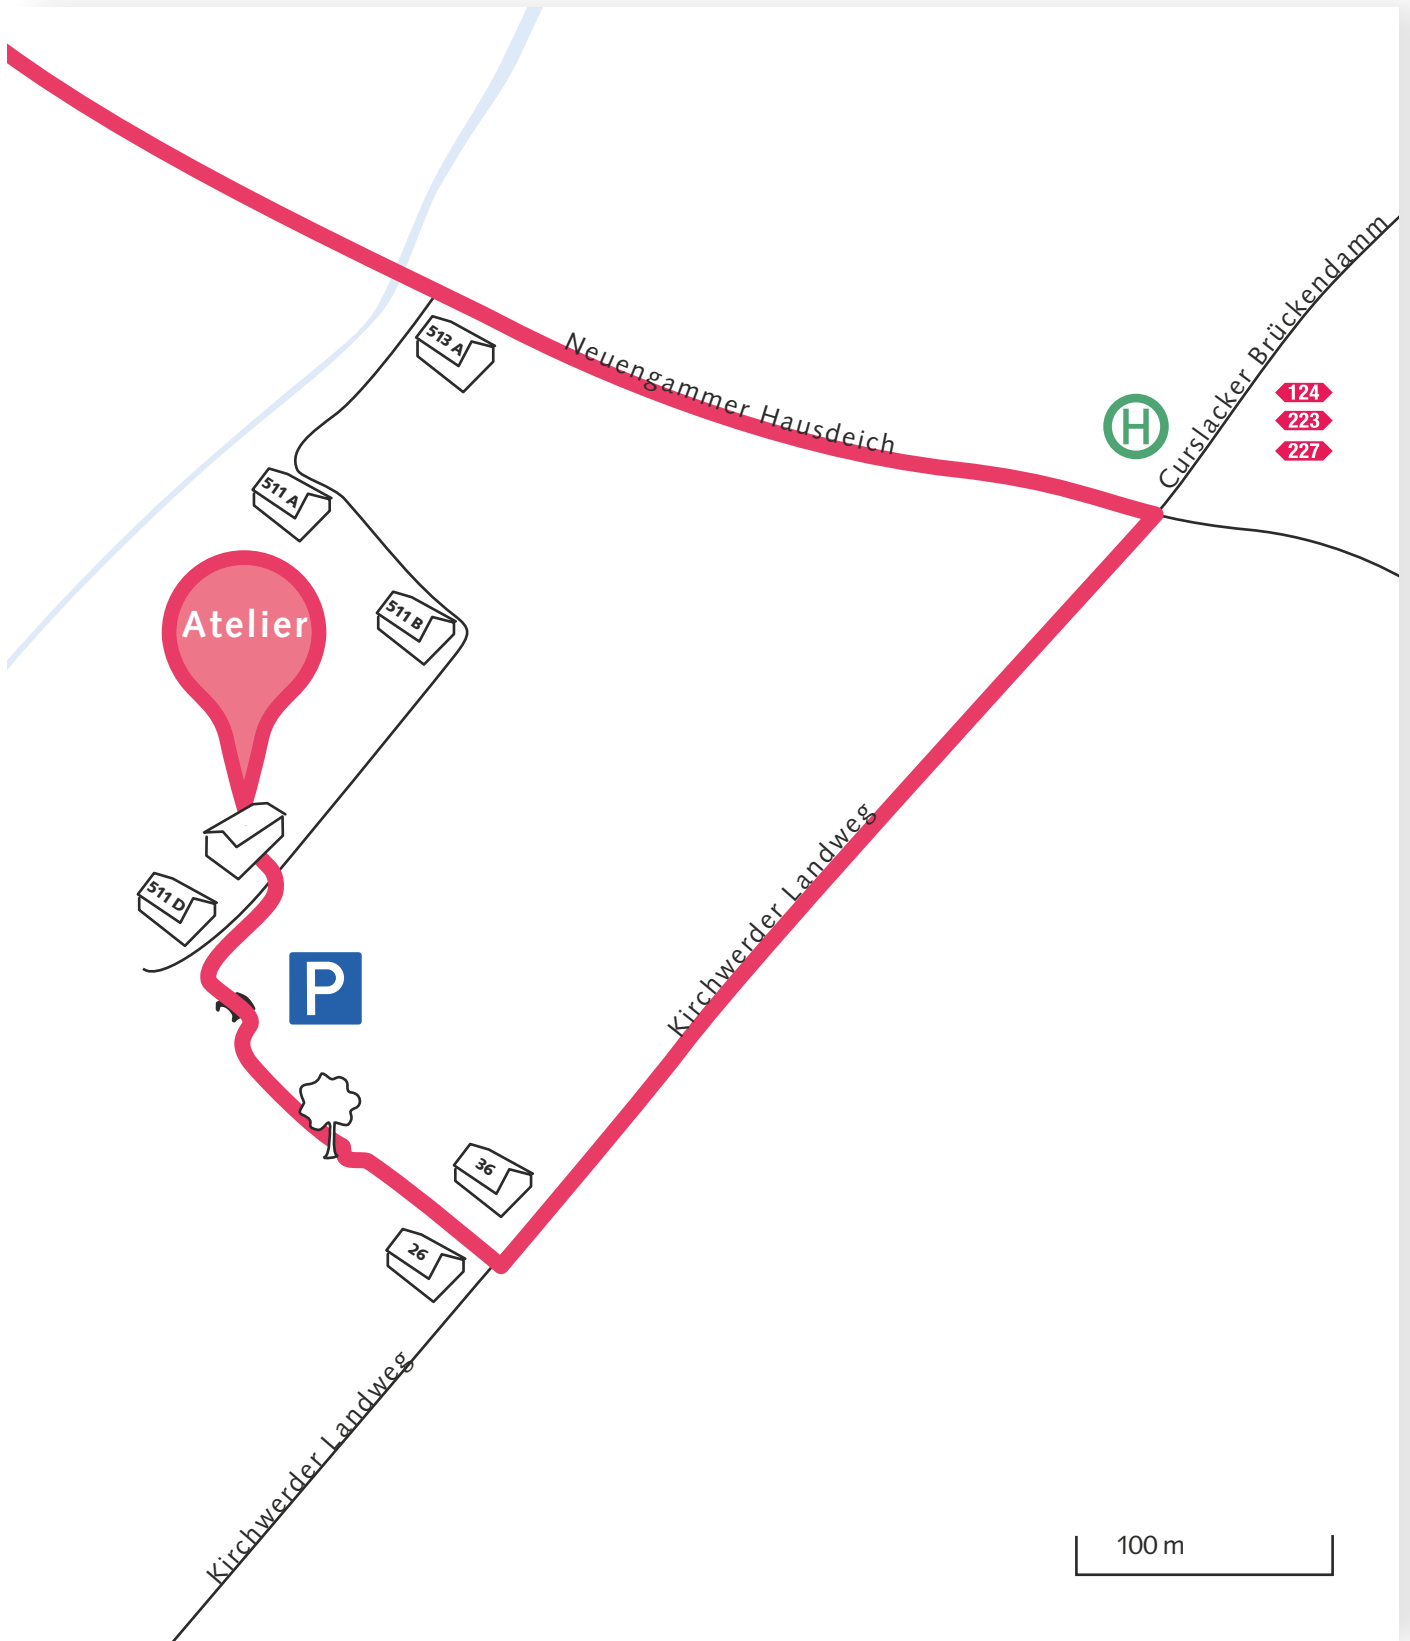

Bildhauerwerkstatt Christiane Lüdtke

**Neuengammer Hausdeich 511 D
21037 Hamburg**

**www.christianeluedtke.de
0171 - 64 59 231**

Bildhauerwerkstatt Christiane Lüdtk

**Neuengammer Hausdeich 511 D
21037 Hamburg**